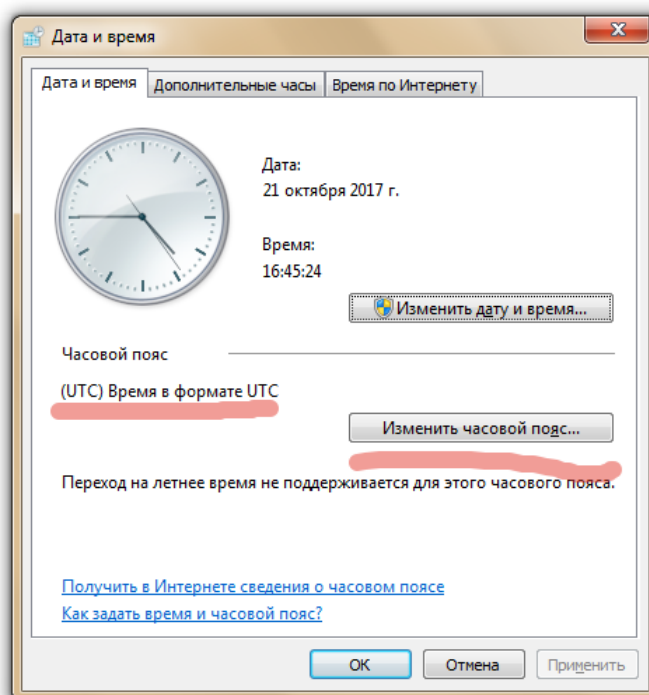

JewBot #mit36rus – это бот для автоматической торговли на бирже **BITTREX.COM**
Принцип работы бота основан на работе и обработке API запросов с биржей
Метод торговли используемый ботом является одним из самых профитных и безопасным на рынке криптовалют.

Для того что бы начать пользоваться ботом Вам надо :

- скопировать папку с ботом на любой ПК или желательно сервер
- установить файл **INSTALL.exe**
- произвести настройки **часового пояса на ПК** как указано на скриншоте ниже
- записать свои ключ АПИ и Секрет в **settings.ini**
- записать свой логин и пароль от почтового ящика для уведомлений
- запустить файл **JewBot.exe**

Для более детального наблюдения рекомендуется использовать мобильное приложение **TabTrader** которое можно найти в **Play Market** на Android

Дальнейшие настройки и принцип работы Вы можете посмотреть на канале автора:
<https://www.youtube.com/watch?v=5z8wWKnjVc>

Хоть там и рассматривается бот **PoloniexV3** , но данные боты схожи методом торговли и настройками.

Управление через Телеграмм

Для того что бы использовать управление через Телеграмм:

- Создайте своего бота в телеграмм
- Впишите токен бота в settings.ini в раздел Telegramm – key
- Впишите свой ник телеграмм без @ , что бы отсекать чужие сообщения